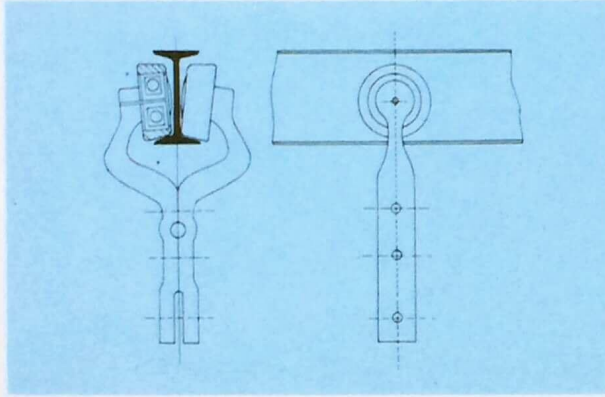

Karaca Deri - TUZLA

Güneş Kiremit - KÜTAHYA

İlter Makina
SAN. VE TİC. LTD. ŞTİ.

Sonsuz Boy

TEL HALATLI TAŞIMA ÜNİTELERİNİN ÖZELLİKLERİ

	306 Modeli	408 Modeli	510 Modeli
Hat	: 60 I	80 I	100 I
Hat boyu	: Sonsuz	Sonsuz	Sonsuz
Gövde Malzeme	: Naylon 6	Sifero-Naylon 6	Sifero
Baga	: 47 Ø 1050 Çelik	60 Ø 1050 Çelik	70 Ø 1050 Çelik
Rulman	: 6202 - Z	6203 - Z	6204 - Z
Askı Ağırlığı	: Naylon 6 / 500 gr.	Sifero 2320 gr. / Naylon 6 / 1080 gr.	Sifero 3140 gr.
Askı Taşıma Kapasitesi	: 25 kg.	50 kg.	80 kg.
Askı Arası	: Azami 100 cm.	Azami 130 cm.	Azami 135 cm.
Askı Yüksekliği	: 22 cm.	26 cm.	29 cm.
Hız	: 0-20 m/dak.	0-25 m/dak.	0-25 m/dak.
Çelik Halat	: 12 mm. çelik özlü	14 mm. çelik özlü	14 mm. çelik özlü
Eğim	: 35°'ye kadar	35°'ye kadar	35°'ye kadar
Dönüş	: 180°	180°	180°