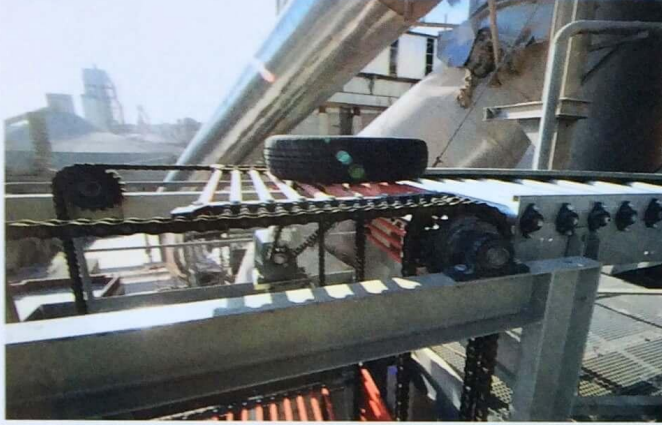

Çimsa Mersin Çimento Fabrikası- MERSİN