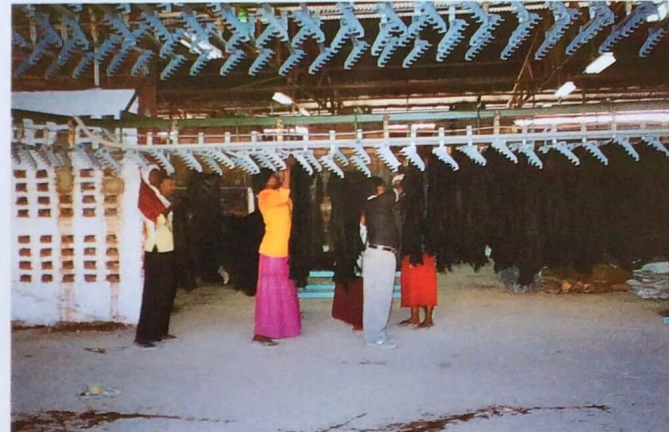

Spekter Deri - KENYA