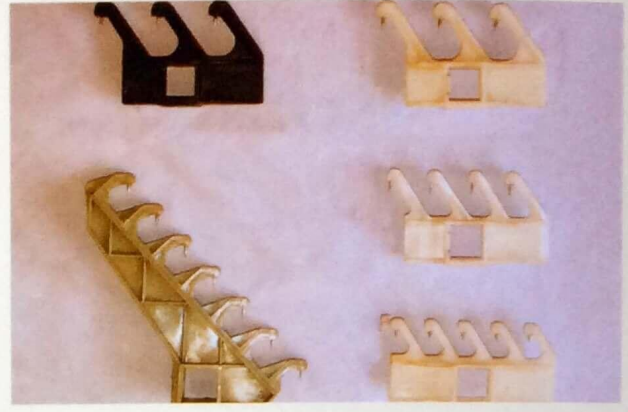

Karaca Deri - TUZLA

Güneş Kiremit - KÜTAHYA

İlter Makina
SAN. VE TİC. LTD. ŞTİ.

Sonsuz Boy

TEL HALATLI TAŞIMA ÜNİTELERİNİN ÖZELLİKLERİ

	306 Modeli	408 Modeli	510 Modeli
Hat	: 60 I	80 I	100 I
Hat boyu	: Sonsuz	Sonsuz	Sonsuz
Gövde Malzeme	: Naylon 6	Sifero-Naylon 6	Sifero
Baga	: 47 Ø 1050 Çelik	60 Ø 1050 Çelik	70 Ø 1050 Çelik
Rulman	: 6202 - Z	6203 - Z	6204 - Z
Askı Ağırlığı	: Naylon 6 / 500 gr.	Sifero 2320 gr. / Naylon 6 / 1080 gr.	Sifero 3140 gr.
Askı Taşıma Kapasitesi	: 25 kg.	50 kg.	80 kg.
Askı Arası	: Azami 100 cm.	Azami 130 cm.	Azami 135 cm.
Askı Yüksekliği	: 22 cm.	26 cm.	29 cm.
Hız	: 0-20 m/dak.	0-25 m/dak.	0-25 m/dak.
Çelik Halat	: 12 mm. çelik özlü	14 mm. çelik özlü	14 mm. çelik özlü
Eğim	: 35°'ye kadar	35°'ye kadar	35°'ye kadar
Dönüş	: 180°	180°	180°