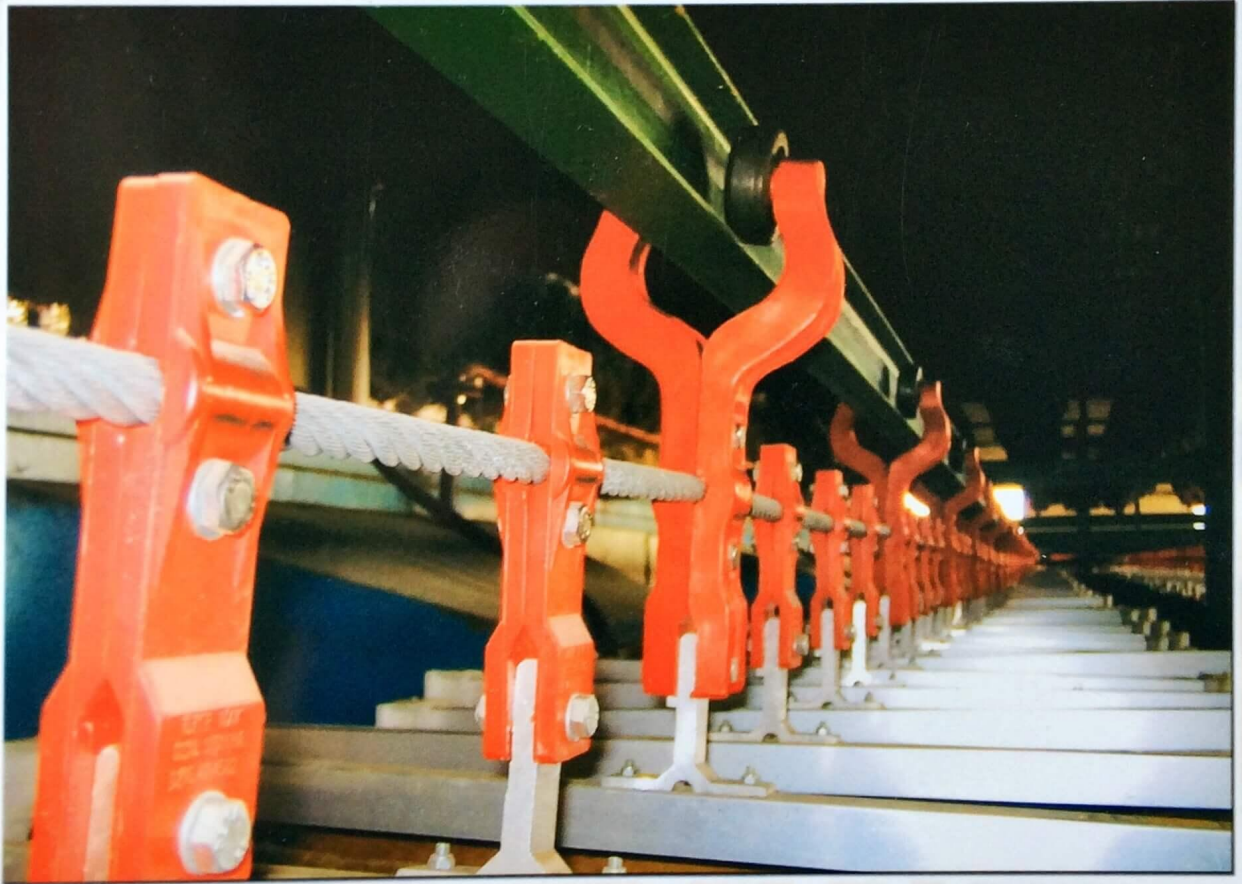

İlter Makina
SAN. VE TİC. LTD. ŞTİ.

TEL HALATLI HAVAİ HAT TESİSLERİ,
AKTARMA ÜNİTELERİ,
TAŞIMA KONVEYÖRLERİ İMALAT VE MONTAJI

www.iltermakina.com

Sayın Yönetici,

Uzun yıllardan beri Toprak Sanayii, Emaye Sanayii, Beyaz Eşya Sanayii, Deri Sanayii, Tekstil Sanayii ve diğer birçok sektörde taşıma, stoklama ve kurutma gayesiyle 10 metreden sonsuza kadar olabilen yüzlerce askılı konveyör (havai hat) imal edip hizmet verdik. Referanslarımızda bir kısmını ilişikte sunduğumuz bu firmalardan, bugüne kadar hiçbir sorun çıkmamıştır. Her türlü iniş çıkış, sağa sola dönüş gibi hareketleri yapmakla beraber, değişik katlara çıkıp inebilen sabit veya hız ayarlı bu taşıma sistemleri, hiçbir tamir bakım istemeyen uzun ömürlü sistemlerdir. Her geçen gün işçi maliyetlerindeki artışlar, olabildiğince işçi tasarrufu yapıp, makineleşmeyi zaruri kılmıştır. Firmamız taşıma sistemleri konusunda tam bir deneyim sahibi olup, bilhassa ray sistemleri konusunda rakipsizdir. I demiri üzerinde makaralarla hareket eden bu sistemler 14 mm. - 12 mm. çelik halatla çekilmektedir. Ünitelerimizin iş yerlerinize uygunluğu ve faydalarını daha detaylı görüşmek için bizimle irtibat kurduğunuz takdirde sizi ziyaret etmeyi ve konu hakkında görüşmeyi umut eder, başarılar dileriz.

İLTER MAKİNA SAN. ve TİC. LTD. ŞTİ.

- Üç ayrı model
- Sonsuz boy
- 14 mm. - 12 mm. çelik özlü halat
- Hat 60 NPI 80 NPI 100 NPI
- Rutubette dayanıklı boya
- Askı gövde 200 briner sifero veya Naylon 6 cam elyaflı
- Askı makara sertleştirilmiş çelik (malzeme 1050)
- Askı taşıma kapasitesi azami 25 kg - 50 kg - 80 kg + 80 kg
- Askı profilleri, eloksallı alüminyum veya plastik kaplama
- Hız 0-30 m/dk. Sabit veya hız ayarlı
- Rulman 6201 Zx2, 6203 Zx2, 6204 Zx2 yağlanabilir.
- Her hat arası 60 cm ve üstü
- Eğim azami 35 derece, dönüş 180 derece