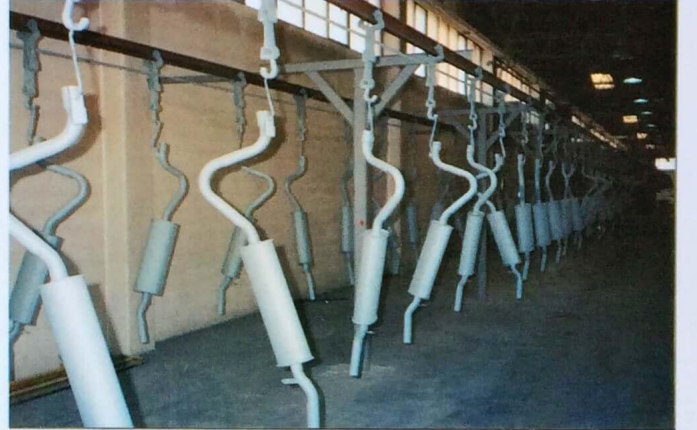

Hatay - BURSA