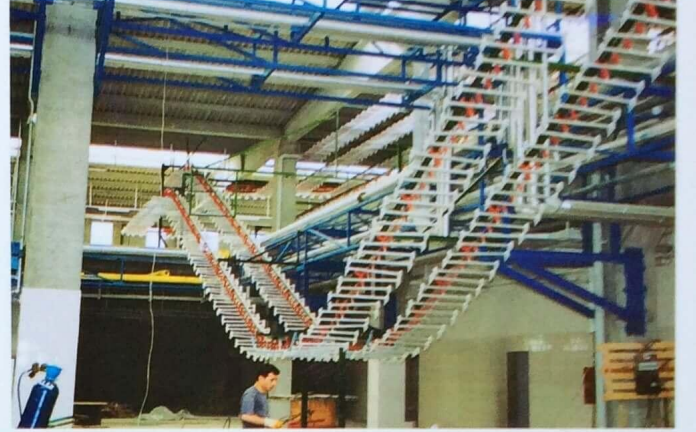

Erel Deri - TUZLA