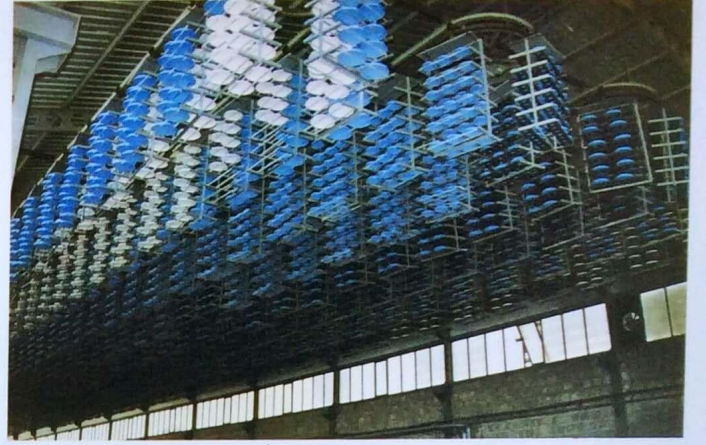

Yuvam Emaye - KAYSERİ