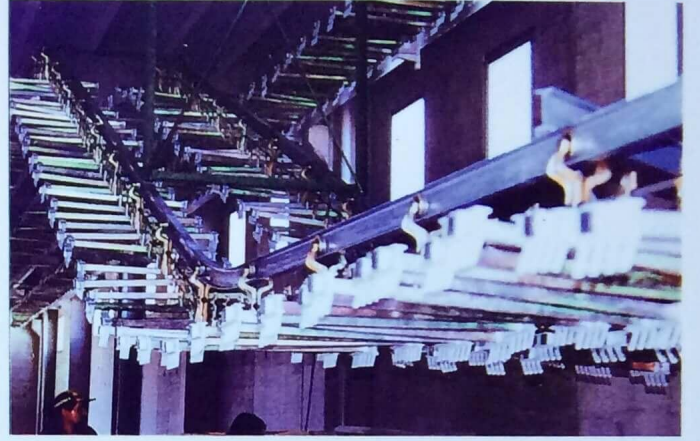

Şarksan Deri MENEMEN